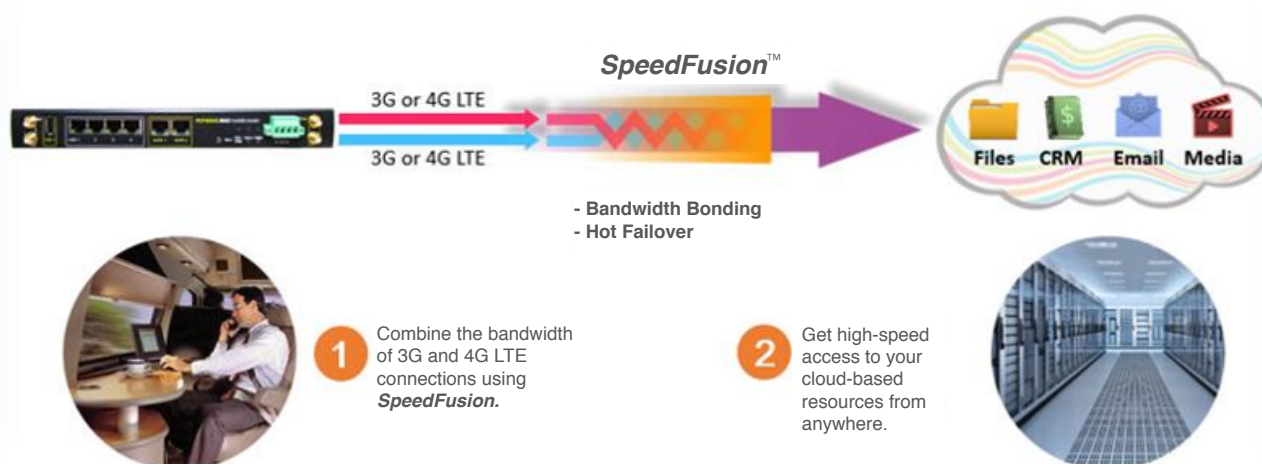

Remote Access

Datacenter

A COMPANY IN THE VHF GROUP

WIRELESS COMMUNICATION

21 55 56 00 | www.wireless.no